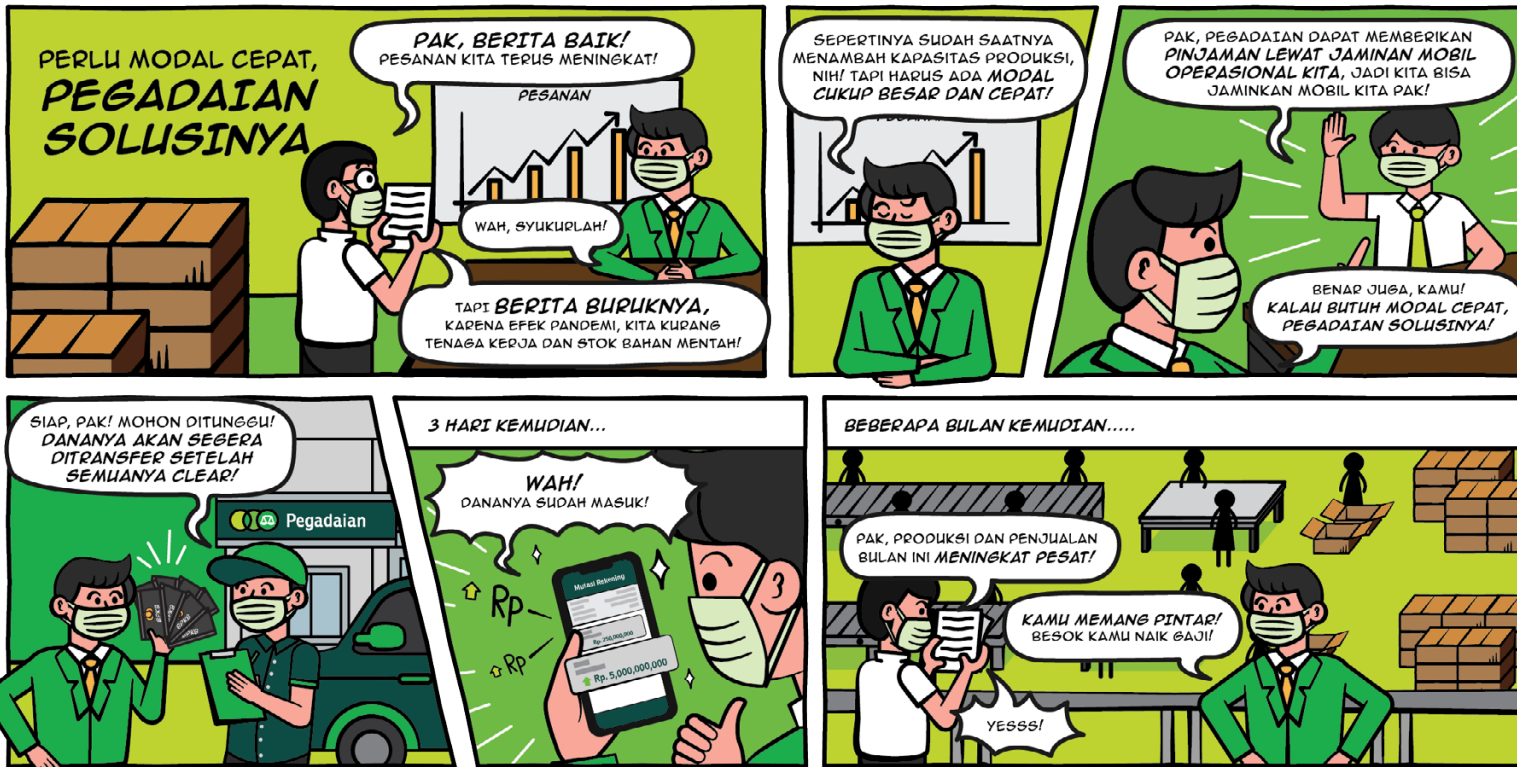

1 April : Utang Tahun PT Pegadaian Persero  
2 April : Wafat Isa Al Masih

Scan QR code untuk mengunjungi website Pegadaian.

Scan QR code untuk mendownload Aplikasi AR SIP! Pegadaian dari Google Play.

Scan QR code untuk mendownload Aplikasi AR SIP! Pegadaian dari Apple Store.